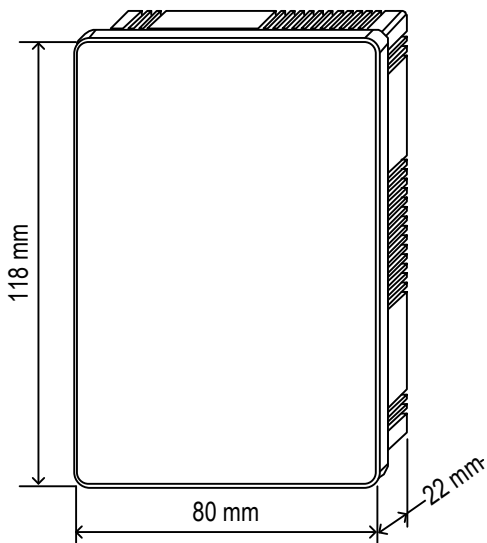

רגש CO₂ דקורטיבי, להתקנה על הטיח

מתח עבודה 24VDC/24VAC

תכונות

- רגש CO₂ מובנה
- אפשרות לבחירה מבין שני תחומי ppm:
 - 0 ÷ 1200 ppm
 - 0 ÷ 2000 ppm

מידות

נתונים טכניים

| | |
|------------------------|-------------------|
| מתח הזנה | 24VAC ± 15% |
| זרם עבודה | או 24VDC ± 15% |
| מידות (רוחב/גובה/עומק) | 0.5A |
| צבע | 22 / 118 / 80 מ"מ |
| פלסטיק | לבן |
| תקן בעירה | ABS |
| | UL94V-0 |