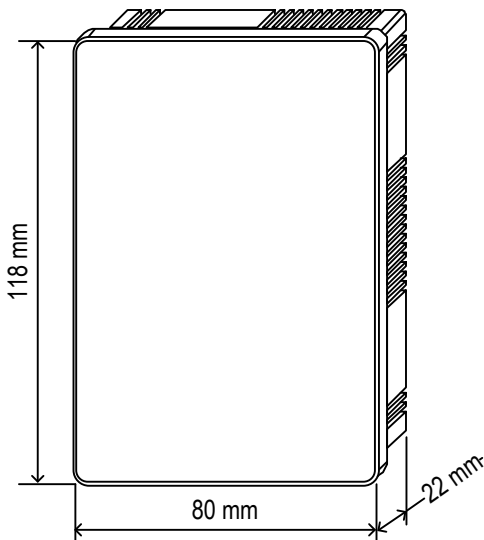

יחידת רגשי טמפרטורה-לחות דקורטיבית, להתקנה על הטיח,
תקשורת MODBUS,
עם יציאת ALARM (מגע יבש),
מתח עבודה 24VAC/DC

תכונות

- רגש טמפרטורה מובנה - אפשרות לבחירה מבין שלושה תחומי עבודה:
- $0 \div 30^{\circ}\text{C} \setminus -35 \div +35^{\circ}\text{C} \setminus 0 \div 50^{\circ}\text{C}$
- רגש לחות מובנה - תחום עבודה $5 \div 95 \% \text{RH}$
- תקשורת MODBUS
- קביעת חלון עבודה (High limit – Low limit) לכל רגש בנפרד
- יציאת ממסר מגע יבש הפועל בחריגה מחלון העבודה של אחד הרגשים
- נוריות פנימיות לאינדיקציית תקשורת והתראת חריגה

מידות

נתונים טכניים

מתח הזנה	24VDC \pm 15% או 24VAC \pm 15%
זרם עבודה	0.5A
צבע	לבן
פלסטיק	ABS
תקן בעירה	UL94V-0
סוג רגש טמפרטורה	50K Ω , NTC ב-25°C
דיוק במדידת טמפרטורה	$\pm 1^{\circ}\text{C}$
דיוק במדידת לחות	$\pm 3\%$