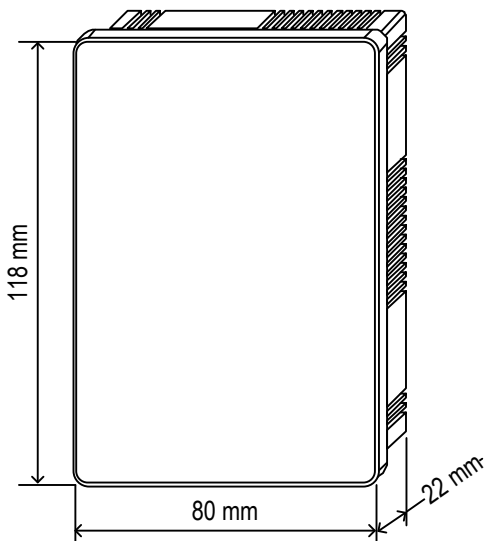

#### מידות

#### נתונים טכניים

24VDC ± 15% או 24VAC ± 15%

מתח הזנה

0.5A

זרם עבודה

לבן

צבע

ABS