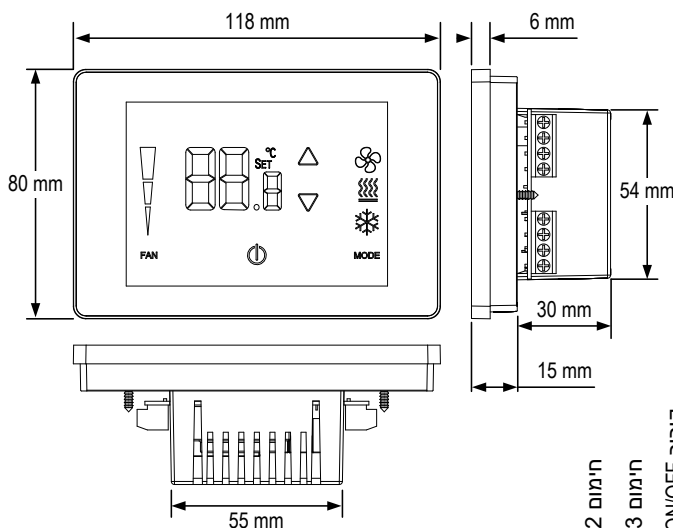

תרמוסטט חדר אלקטרוני אוניברסלי, 12VDC, בעל מסך מגע עם תצוגה דיגיטלית מוארת, להתקנה תחת הטיח, לפיקוד על יחידת מפוח-נחשון או על יחידת טיפול אוויר (יט"א), דרגת קירור אחת לבחירה - קירור ON/OFF או קירור פרופציונלי 0-10V, 3 דרגות חימום ו-3 מהירויות. אפשרות לחיבור רגש טמפרטורה חיצוני. מפסקים זעירים והגדרות טכנאי לבחירת תכונות נדרשות.

מידות

נתונים טכניים

מתח עבודה	12VDC
תחום טמפרטורה נמדד	10°C±30°C
דיפרנציאל טמפרטורה	חימום/קירור ±0.6°C
סוג רגש טמפרטורה	NTC 50K@25°C
לחצנים (מגע)	On/Off, Mode, Fan, +, -
טמפרטורת/לחות עבודה	0°C±50°C / 80%RH
טמפרטורת/לחות אחסון	-10°C±60°C / 80%RH
סוג פלסטיק \ עמידות לאש	UL94V-0 / PC/ABS
צבע פלסטיק	שחור