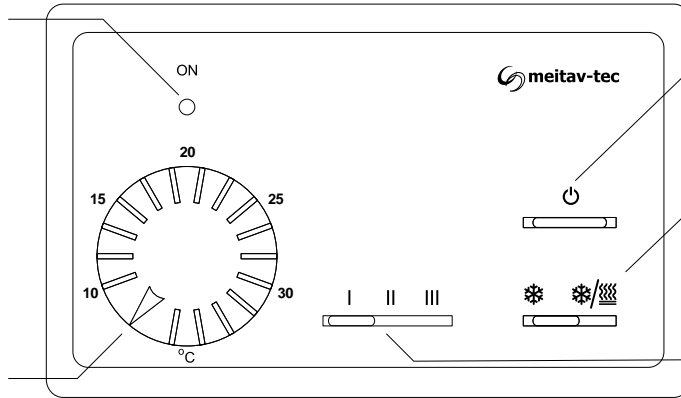

## הוראות הפעלה

נורת ירוקה ON  
תרמוסטט בפעולה

לחצן הפעלה/הפסקה

בורר חימום קירור

☀ - קירור  
☀/❄ - אוטומט (קירור/חימום)

בורר מהירויות מפוח

I - מהירות נמוכה  
II - מהירות בינונית  
III - מהירות גבוהה

חוגה לקביעת טמפרטורה רצויה  
תחום טמפרטורה: 10 - 30°C