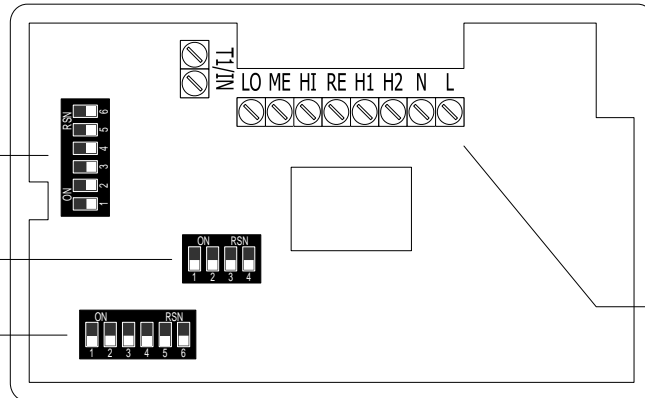

## הוראות הפעלה

נורת ירוקה ON  
תרמוסטט בפעולה

לחצן הפעלה/הפסקה

בורר חימום קירור

☀ - קירור  
☀/❄ - אוטומט (קירור/חימום)

בורר מהירויות מפוח

I - מהירות נמוכה  
II - מהירות בינונית  
III - מהירות גבוהה

חוגה לקביעת טמפרטורה רצויה  
תחום טמפרטורה: 10 - 30°C

ראה הגדרות  
מתגים זעירים  
מעבר לדף

מתג זעיר SW5

מתג זעיר SW6

מתג זעיר SW1

### סכימת חיבורים

יציאות פיקוד 0.5A כ"א

הזנה 230V  
לא בשימוש  
חימום / קירור 2  
מפוח 2.6A  
רגש חימום (רגש מבודד)  
רגש חימום או TS05 או TS06  
או כניסת הפעלה מרחוק  
או כניסת מגע גלאי נוכחות

T1/IN	LO	ME	HI	RE	H1	H2	N	L
-------	----	----	----	----	----	----	---	---