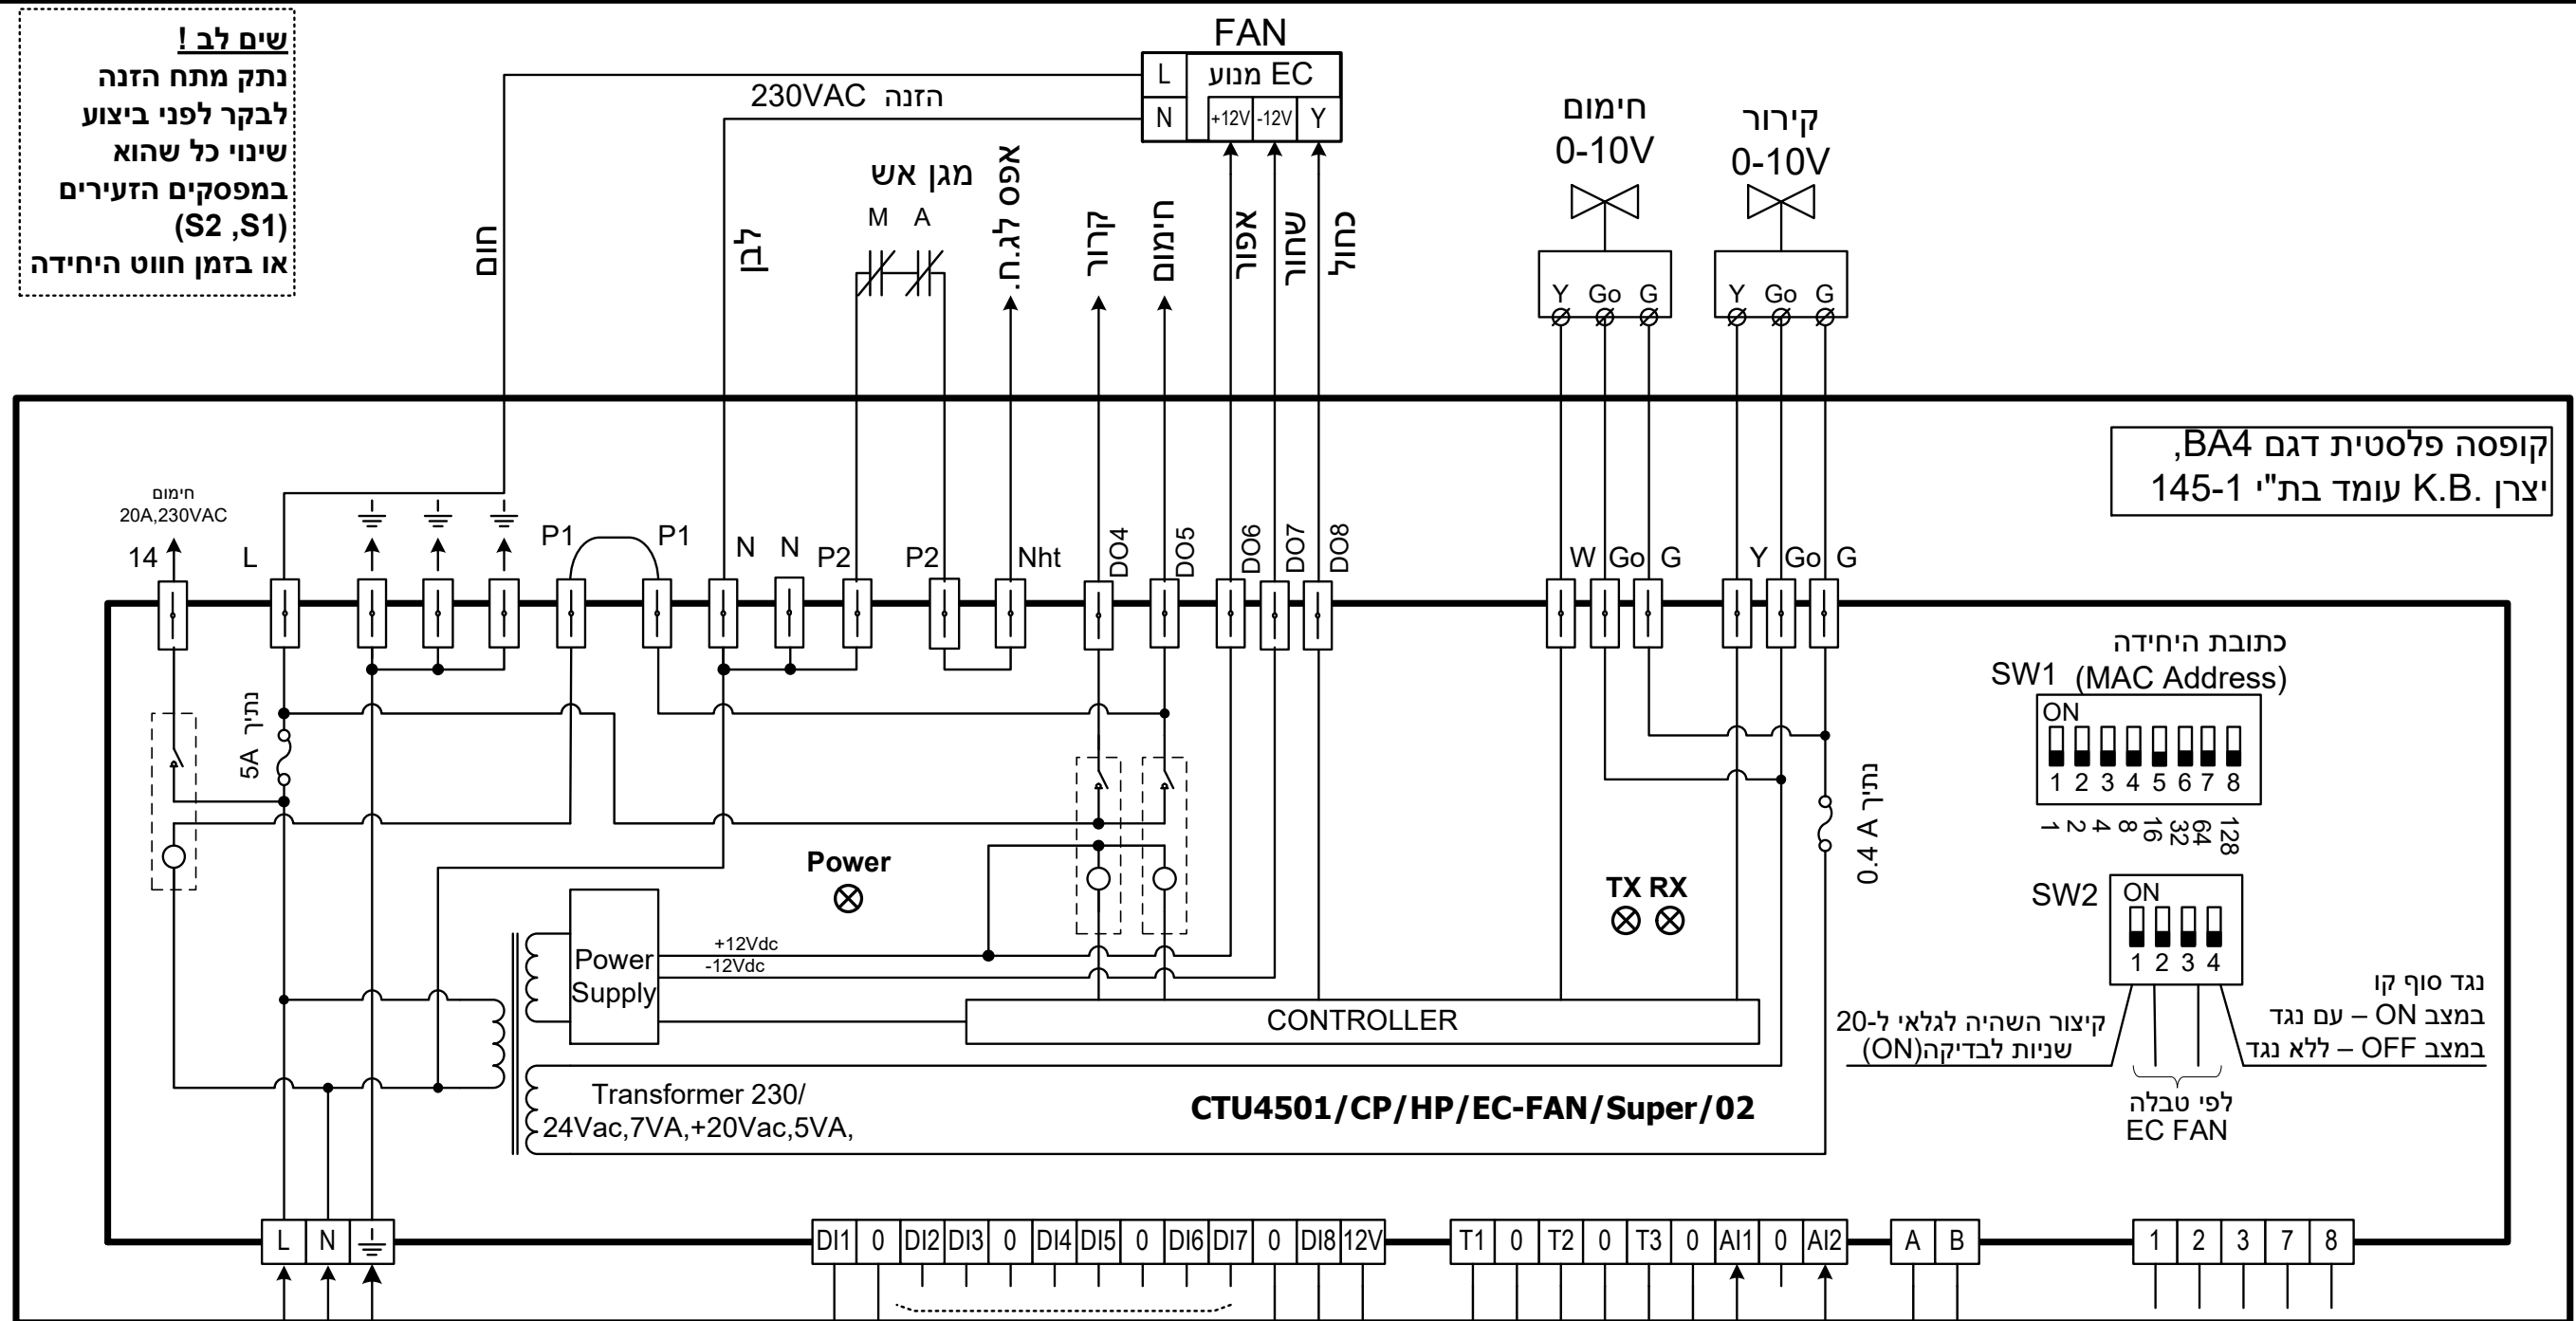

שים לב!
נתק מתח הזנה
לבקר לפני ביצוע
שינוי כל שהוא
במפסקים הזעירים
(S2, S1)
או בזמן חווט היחידה

קופסה פלסטית דגם BA4,
יצרן K.B. עומד בת"י 145-1

הזנה 230Vac, 25A

(תנאי הכרחי לפעולת גופי חימום -
השהייה 5 שניות לניתוק ג.ח.)

EC Fan Value
Min ÷ Max (Volt)

SW2.2	SW2.3	COOL	HEAT
OFF	OFF	2.5÷10	4.0÷10
OFF	ON	2.5÷8	4.0÷8
ON	OFF	2.5÷6	4.0÷6
ON	ON	2.5÷5	4.0÷5

יש לחבר את הסיכוך לאדמה אחרי היח' האחרונה בקו.
כבל תקשורת שזור מסוכך (SFTP 120Ω @ 1MHz)