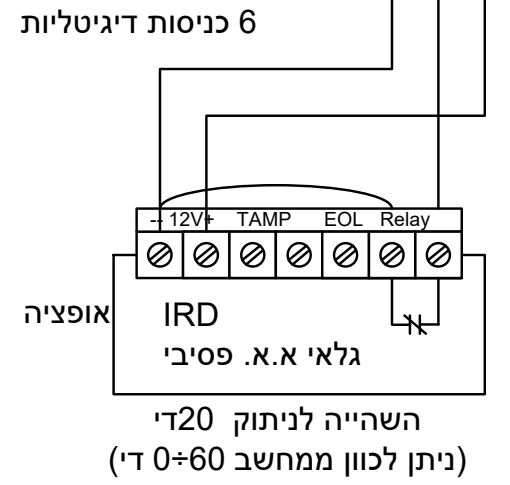

שים לב!
נתק מתח הזנה
לבקר לפני ביצוע
שינוי כל שהוא
במפסקים הזעירים
(S2, S1)
או בזמן חווט היחידה

קופסה פלסטית דגם BA4,
יצרן K.B. עומד בת"י 145-1

הזנה 230Vac, 25A

(תנאי הכרחי לפעולת גופי חימום -
השהייה 5 שניות לניתוק ג.ח.)

EC Fan Value
Min ÷ Max (Volt)

SW2.2	SW2.3	COOL	HEAT
OFF	OFF	2.5÷10	4.0÷10
OFF	ON	2.5÷8	4.0÷8
ON	OFF	2.5÷6	4.0÷6
ON	ON	2.5÷5	4.0÷5

יש לחבר את הסיכוך לאדמה אחרי היח' האחרונה בקו.
כבל תקשורת שזור מסוכך (SFTP 120Ω @ 1MHz)