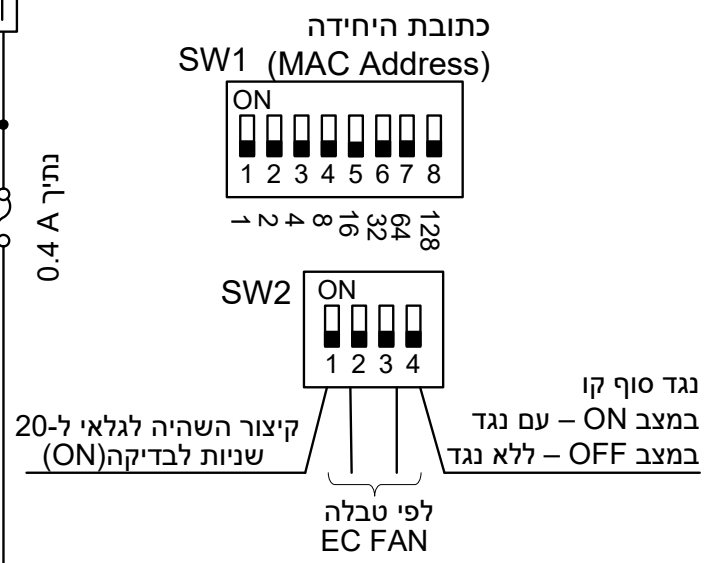

שים לב!
נתק מתח הזנה
לבקר לפני ביצוע
שינוי כל שהוא
במפסקים הזעירים
(S2, S1)
או בזמן חווט היחידה

קופסה פלסטית דגם BA4,
יצרן K.B. עומד בת"י 145-1

הזנה 230Vac, 25A

(תנאי הכרחי לפעולת גופי חימום -
השהייה 5 שניות לניתוק ג.ח.)

EC Fan Value
Min ÷ Max (Volt)

SW2.2	SW2.3	COOL	HEAT
OFF	OFF	2.5÷10	4.0÷10
OFF	ON	2.5÷8	4.0÷8
ON	OFF	2.5÷6	4.0÷6
ON	ON	2.5÷5	4.0÷5

יש לחבר את הסיכוך לאדמה אחרי היח' האחרונה בקו.
כבל תקשורת שזור מסוכך (SFTP 120Ω @ 1MHz)