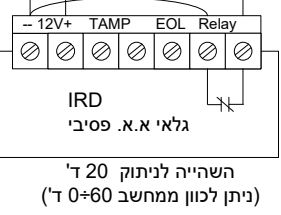

meitav-tec
Tel: 03-9626462
Fax: 03-9626620
e-mail: support@meitavtec.com

Title: CTU4500/HU/SUPER/PID		Print name: PS-2600-ASU		Drawn: E. Ostrovski	
Date: 15.05.23		02 Program updated		15.05.23	
גירסה 02		01 Original		26.08.19	
02		01		File: CTU4500-HU-SUPER-PID_Rev.2.pdf