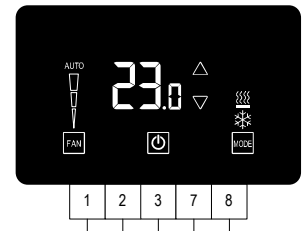

**שים לב!**  
 נתק מתח הזנה  
 לבקר לפני ביצוע  
 שינוי כל שהוא  
 במפסקים הזעירים  
 (S2, S1)  
 או בזמן חווט היחידה

ג'מפר לבחירת מיקום רגש טמפ'  
 מצב A – קריאת טמפ' מהבקר  
 מצב B – קריאת טמפ' מפנל הפעלה

פנל הפעלה מקומי להתקנה תה"ט –  
 FMH/X500/HU  
 או פנל הפעלה מקומי להתקנה עה"ט –  
 ETN/X500/HU

אופציה: פנל MTS/X500/HU  
 (אין צורך לרגש GHU/R)

רגש זרימת אוויר/מפסק דגל  
 (תנאי הכרחי לפעולת גופי חימום -  
 השהייה 5 שניות לניתוק ג.ח.)