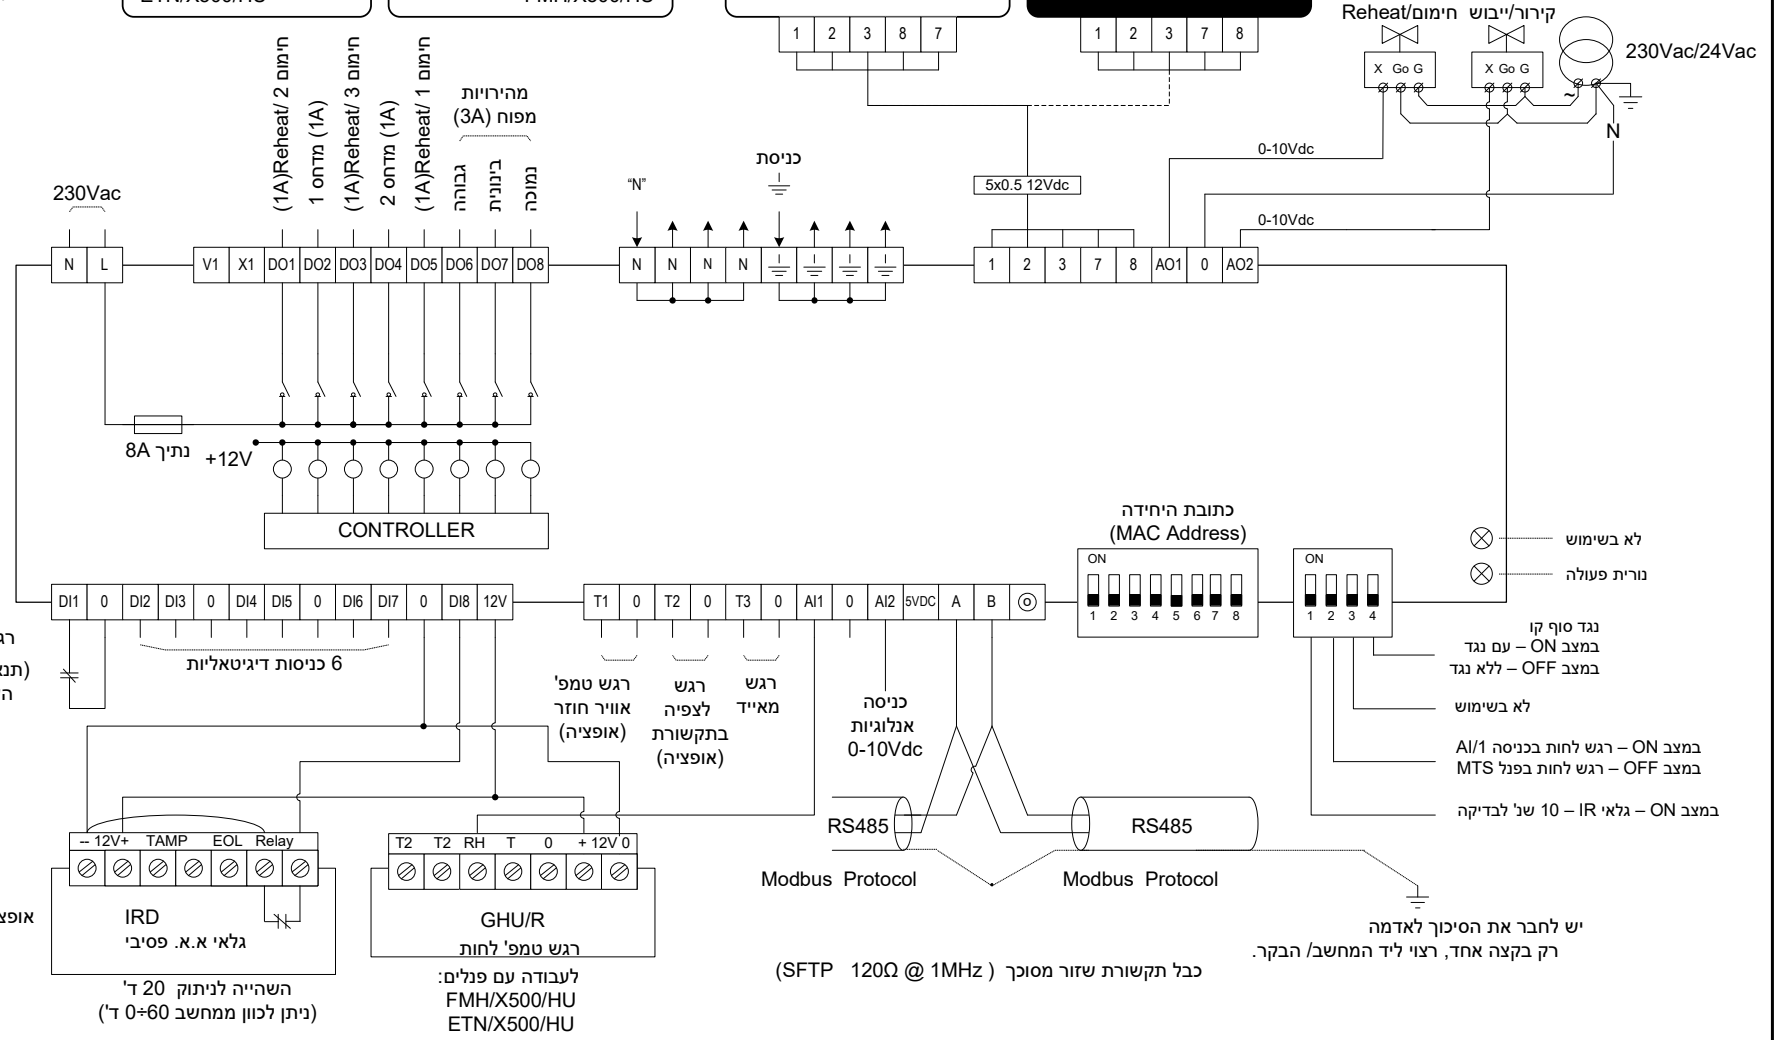

**שים לב!**  
 נתק מתח הזנה  
 לבקר לפני ביצוע  
 שינוי כל שהוא  
 במפסקים הזעירים  
 (S2, S1)  
 או בזמן חווט היחידה

ג'מפר לבחירת מיקום רגש טמפ'  
 מצב A – קריאת טמפ' מהבקר  
 מצב B – קריאת טמפ' מפנל הפעלה

פנל הפעלה מקומי להתקנה תה"ט –  
 FMH/X500/HU  
 או פנל הפעלה מקומי להתקנה עה"ט –  
 ETN/X500/HU

אופציה: פנל MTS/X500/HU  
 (אין צורך לרגש GHU/R)

רגש זרימת אוויר/מפסק דגל  
 (תנאי הכרחי לפעולת גופי חימום -  
 השהייה 5 שניות לניתוק ג.ח.)