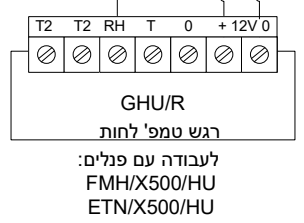

meitav-tec
Tel: 03-9626462
Fax: 03-9626620
e-mail: support@meitavtec.com

Title: CTU4500/HU/SUPER/PID		Print name: PS-2600-ASU		Drawn: E. Ostrovski	
Date: 15.05.23		02 Program updated		15.05.23	
גירסה 02		01 Original		26.08.19	
02		01		File: CTU4500-HU-SUPER-PID_Rev.2.pdf