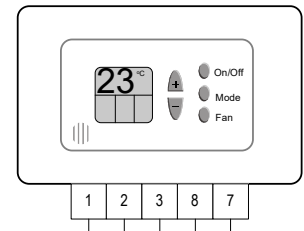

**שים לב!**  
 נתק מתח הזנה  
 לבקר לפני ביצוע  
 שינוי כל שהוא  
 במפסקים הזעירים  
 (S2, S1)  
 או בזמן חווט היחידה

ג'מפר לבחירת מיקום רגש טמפ'  
 מצב A – קריאת טמפ' מהבקר  
 מצב B – קריאת טמפ' מפנל הפעלה

פנל הפעלה מקומי להתקנה תה"ט –  
 FMH/X500/HU  
 או פנל הפעלה מקומי להתקנה עה"ט –  
 ETN/X500/HU

אופציה: פנל MTS/X500/HU  
 (אין צורך לרגש GHU/R)

רגש זרימת אוויר/מפסק דגל  
 (תנאי הכרחי לפעולת גופי חימום -  
 השהייה 5 שניות לניתוק ג.ח.)