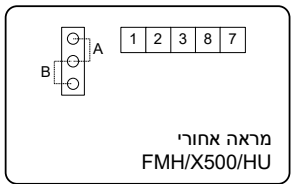

**שים לב!**  
 נתק מתח הזנה  
 לבקר לפני ביצוע  
 שינוי כל שהוא  
 במפסקים הזעירים  
 (S2, S1)  
 או בזמן חווט היחידה

ג'מפר לבחירת מיקום רגש טמפ'  
 מצב A – קריאת טמפ' מהבקר  
 מצב B – קריאת טמפ' מפנל הפעלה

פנל הפעלה מקומי להתקנה תה"ט –  
 FMH/X500/HU  
 או פנל הפעלה מקומי להתקנה עה"ט –  
 ETN/X500/HU

אופציה: פנל MTS/X500/HU  
 (אין צורך לרגש GHU/R)

רגש זרימת אוויר/מפסק דגל  
 (תנאי הכרחי לפעולת גופי חימום -  
 השהייה 5 שניות לניתוק ג.ח.)