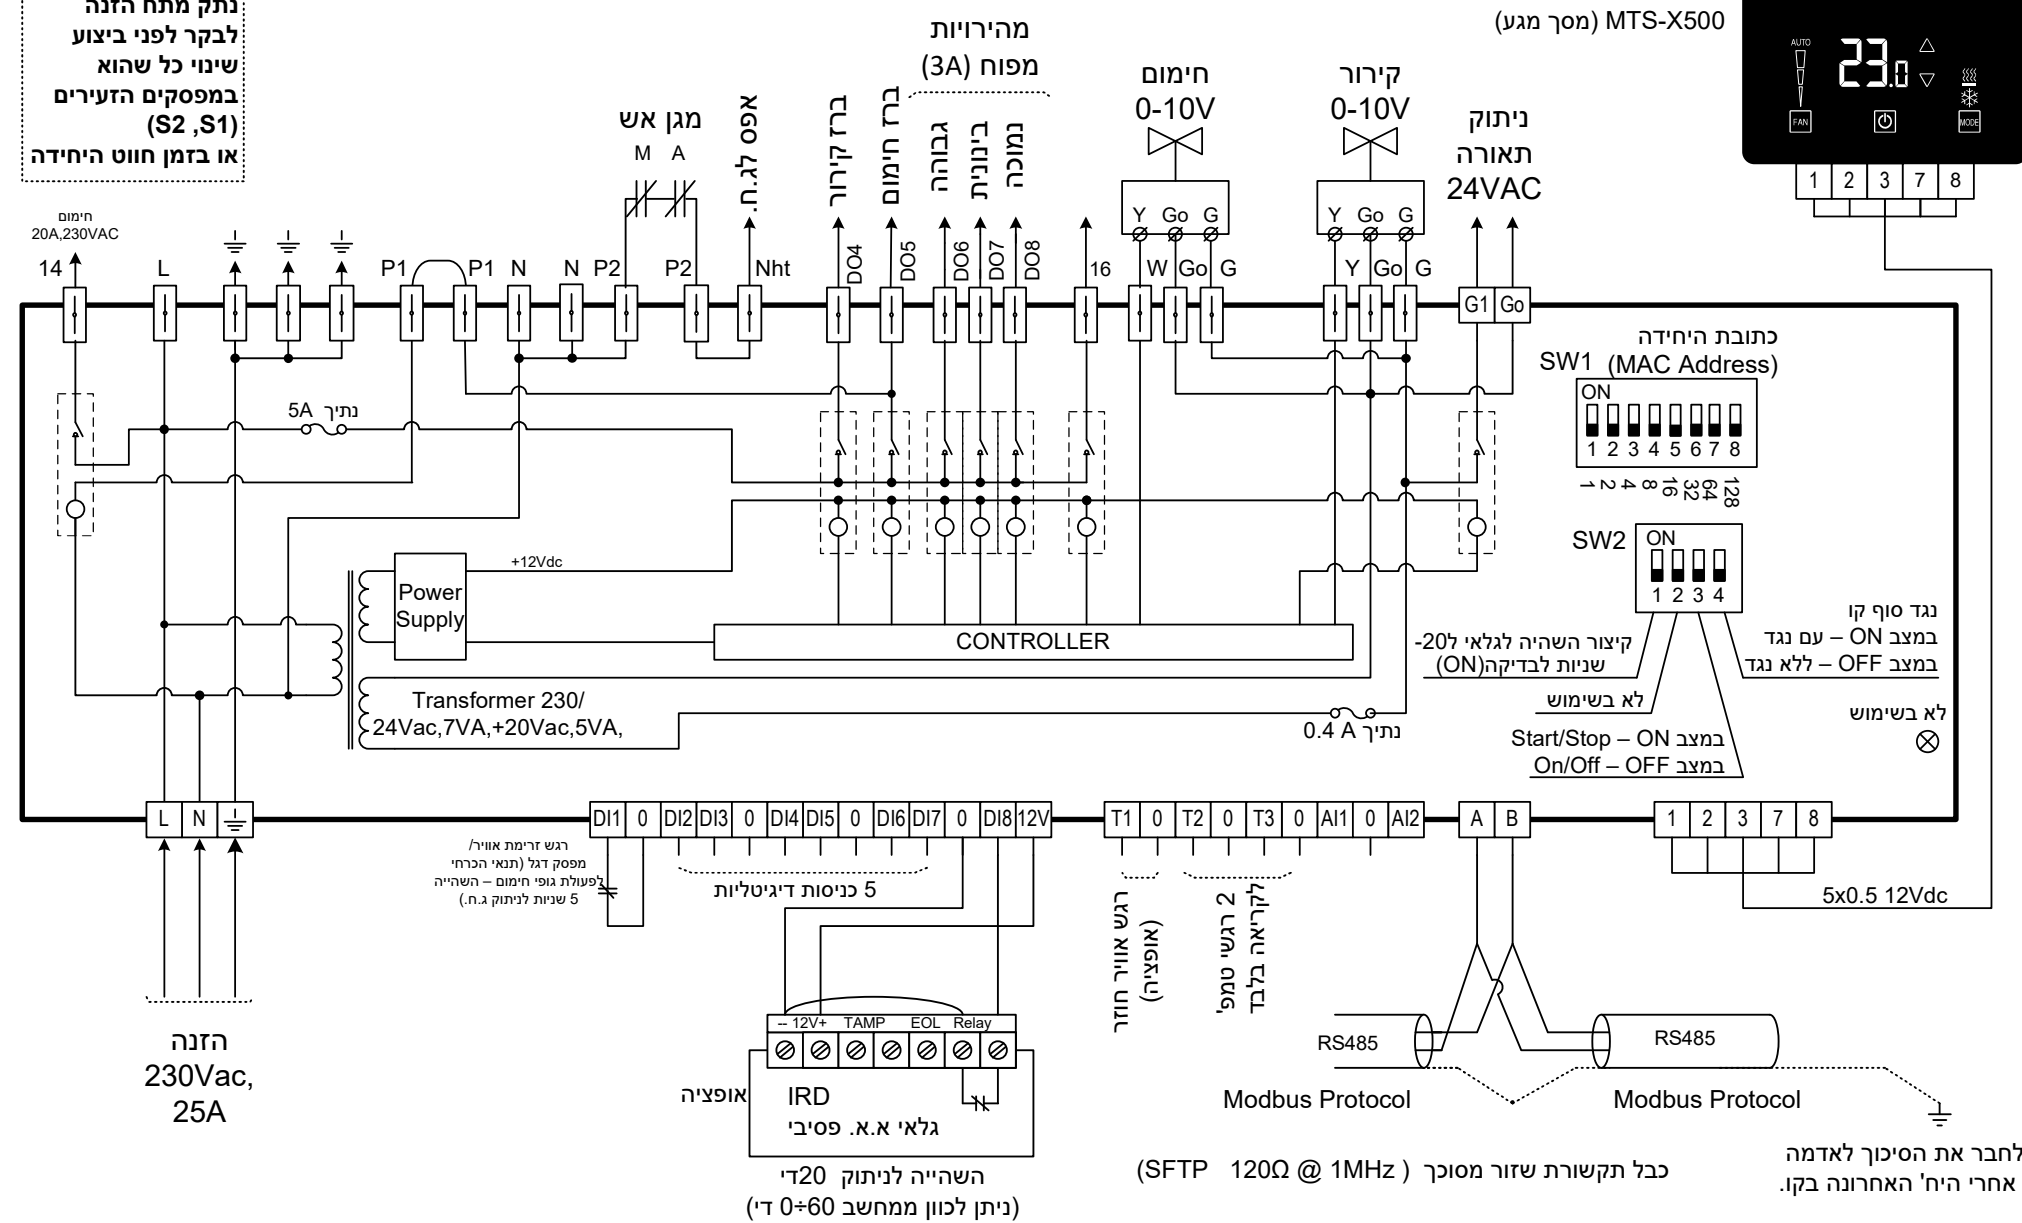

**שים לב!**  
נתק מתח הזנה  
לבקר לפני ביצוע  
שינוי כל שהוא  
במפסקים הזעירים  
(S2, S1)  
או בזמן חווט היחידה

**meitav-tec**  
Tel: 03-9626462  
Fax: 03-9626620  
e-mail: support@meitavtec.com

Title:		CTU4501/CP/HP/Super/19200		Print name: PS2601		Drawn: M. Ruchansky	
Date: 08.06.23		גירסה 01		01		Original(with BT)	
08.06.23		01		08.06.23		08.06.23	

Software name: 23199401	Checked: S.Borskiy
Check sum: A590	Approved: E. Ostrovski
File: CTU4501-CP-HP-SUPER-19200_Rev.1.vsd	

יש לחבר את הסיכור לאדמה  
אחרי היח' האחרונה בקו.